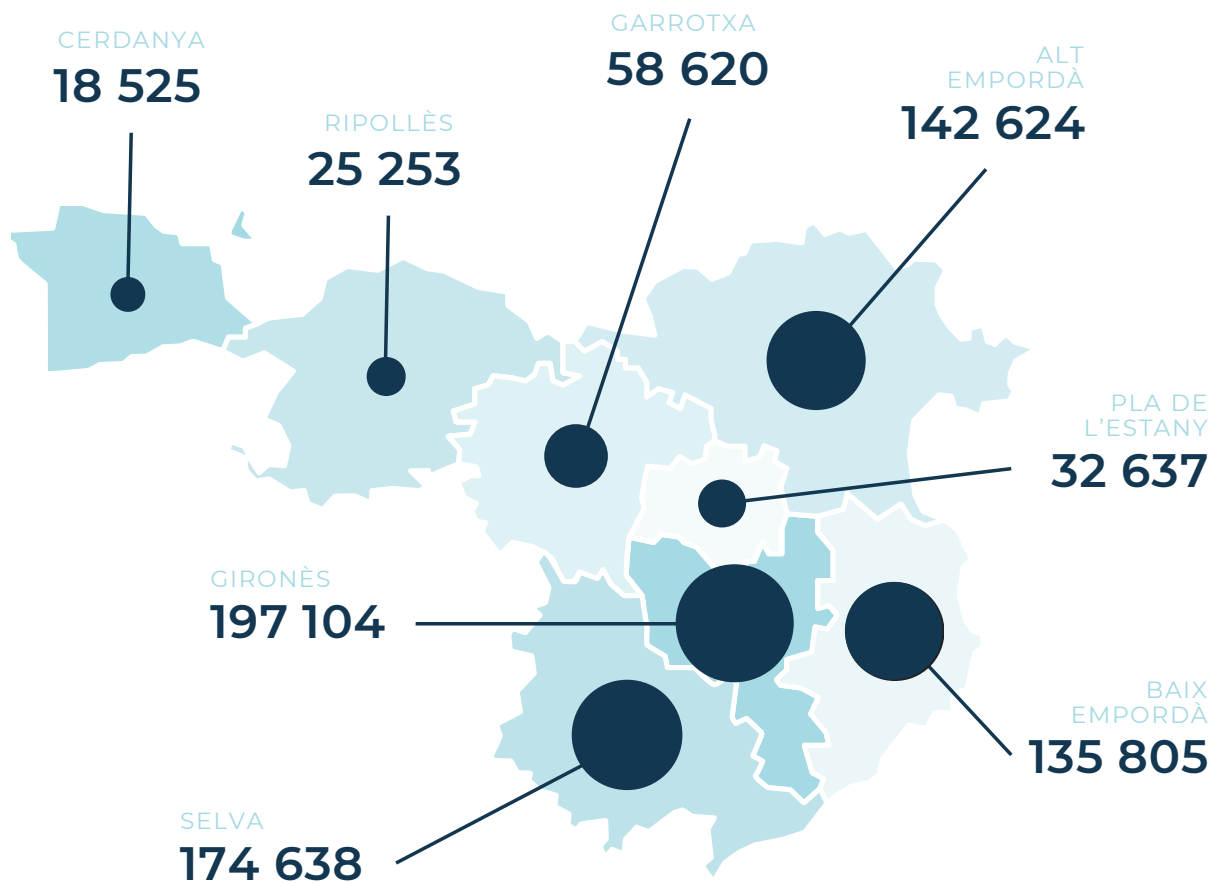

Por el contrario, la provincia de Lleida y Ariège muestran niveles más bajos en términos de la media de crecimiento anual de la población (+0,02 % y +0,03 % respectivamente).

0.02%

La provincia de Girona se sitúa cerca de la tasa media de crecimiento anual del espacio transfronterizo (+0,5 %), mientras que Pyrénées-Orientales muestra un nivel de progresión inferior, correspondiente a la mitad (+0,27 %).

EVOLUCIÓN DE LA POBLACIÓN EN LA ZONA TRANSFRONTERIZA

GIRONA

TASA DE CRECIMIENTO DE LA POBLACIÓN
(2015-2019)

+ 2,3%

LLEIDA

TASA DE CRECIMIENTO DE LA POBLACIÓN
(2015-2019)

+ 0,1%

EVOLUCIÓN DE LA POBLACIÓN EN LA ZONA TRANSFRONTERIZA

2020

GIRONA

POBLACIÓ

POR COMARCA

2020

ANDORRA

POBLACIÓN POR PARROQUIA

2020

PYRÉNÉES-ORIENTALES

POBLACIÓN POR EPCI

2020

ARIÈGE
POBLACIÓN
POR EPCI

2020

HAUTE-GARONNE

POBLACIÓN POR EPCI

2020