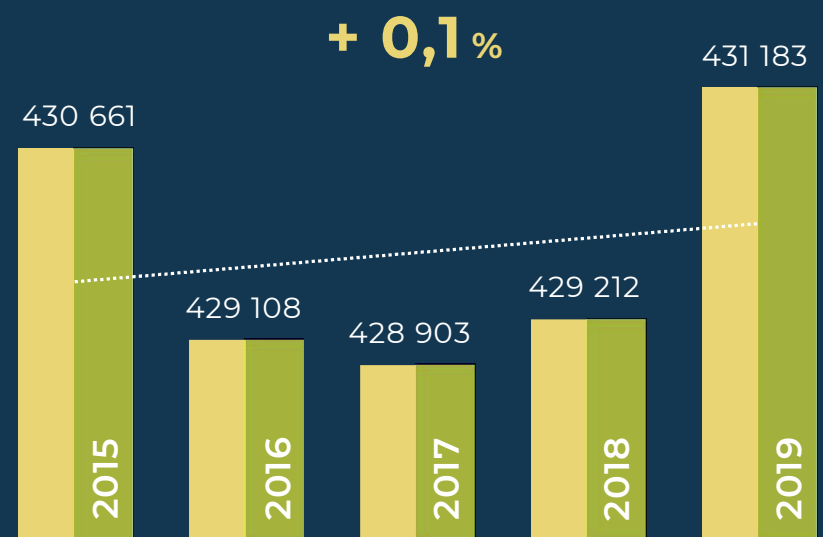

Por el contrario, la provincia de Lleida y Ariège muestran niveles más bajos en términos de la media de crecimiento anual de la población (+0,02 % y +0,03 % respectivamente).

0.02%

La provincia de Girona se sitúa cerca de la tasa media de crecimiento anual del espacio transfronterizo (+0,5 %), mientras que Pyrénées-Orientales muestra un nivel de progresión inferior, correspondiente a la mitad (+0,27 %).

EVOLUCIÓN DE LA POBLACIÓN EN LA ZONA TRANSFRONTERIZA

GIRONA

TASA DE CRECIMIENTO DE LA POBLACIÓN
(2015-2019)

+ 2,3%

LLEIDA

TASA DE CRECIMIENTO DE LA POBLACIÓN
(2015-2019)

+ 0,1%

EVOLUCIÓN DE LA POBLACIÓN EN LA ZONA TRANSFRONTERIZA

ANDORRA

TASA DE CRECIMIENTO DE LA POBLACIÓN
(2015-2019)

+ 8,1%

PYRENEES-ORIENTALES

TASA DE CRECIMIENTO DE LA POBLACIÓN
(2015-2019)

+ 1,4%

EVOLUCIÓN DE LA POBLACIÓN EN LA ZONA TRANSFRONTERIZA

ARIÈGE