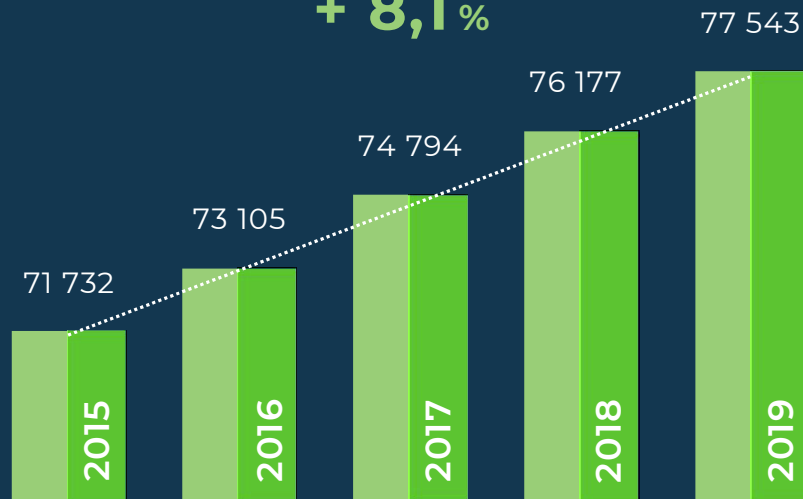

Por el contrario, la provincia de Lleida y Ariège muestran niveles más bajos en términos de la media de crecimiento anual de la población (+0,02 % y +0,03 % respectivamente).

0.02%

La provincia de Girona se sitúa cerca de la tasa media de crecimiento anual del espacio transfronterizo (+0,5 %), mientras que Pyrénées-Orientales muestra un nivel de progresión inferior, correspondiente a la mitad (+0,27 %).

EVOLUCIÓN DE LA POBLACIÓN EN LA ZONA TRANSFRONTERIZA

GIRONA

TASA DE CRECIMIENTO DE LA POBLACIÓN
(2015-2019)

+ 2,3%

LLEIDA

TASA DE CRECIMIENTO DE LA POBLACIÓN
(2015-2019)

+ 0,1%

EVOLUCIÓN DE LA POBLACIÓN EN LA ZONA TRANSFRONTERIZA

ANDORRA

TASA DE CRECIMIENTO DE LA POBLACIÓN
(2015-2019)

+ 8,1%

PYRENEES-ORIENTALES

TASA DE CRECIMIENTO DE LA POBLACIÓN
(2015-2019)

+ 1,4%

EVOLUCIÓN DE LA POBLACIÓN EN LA ZONA TRANSFRONTERIZA

ARIÈGE