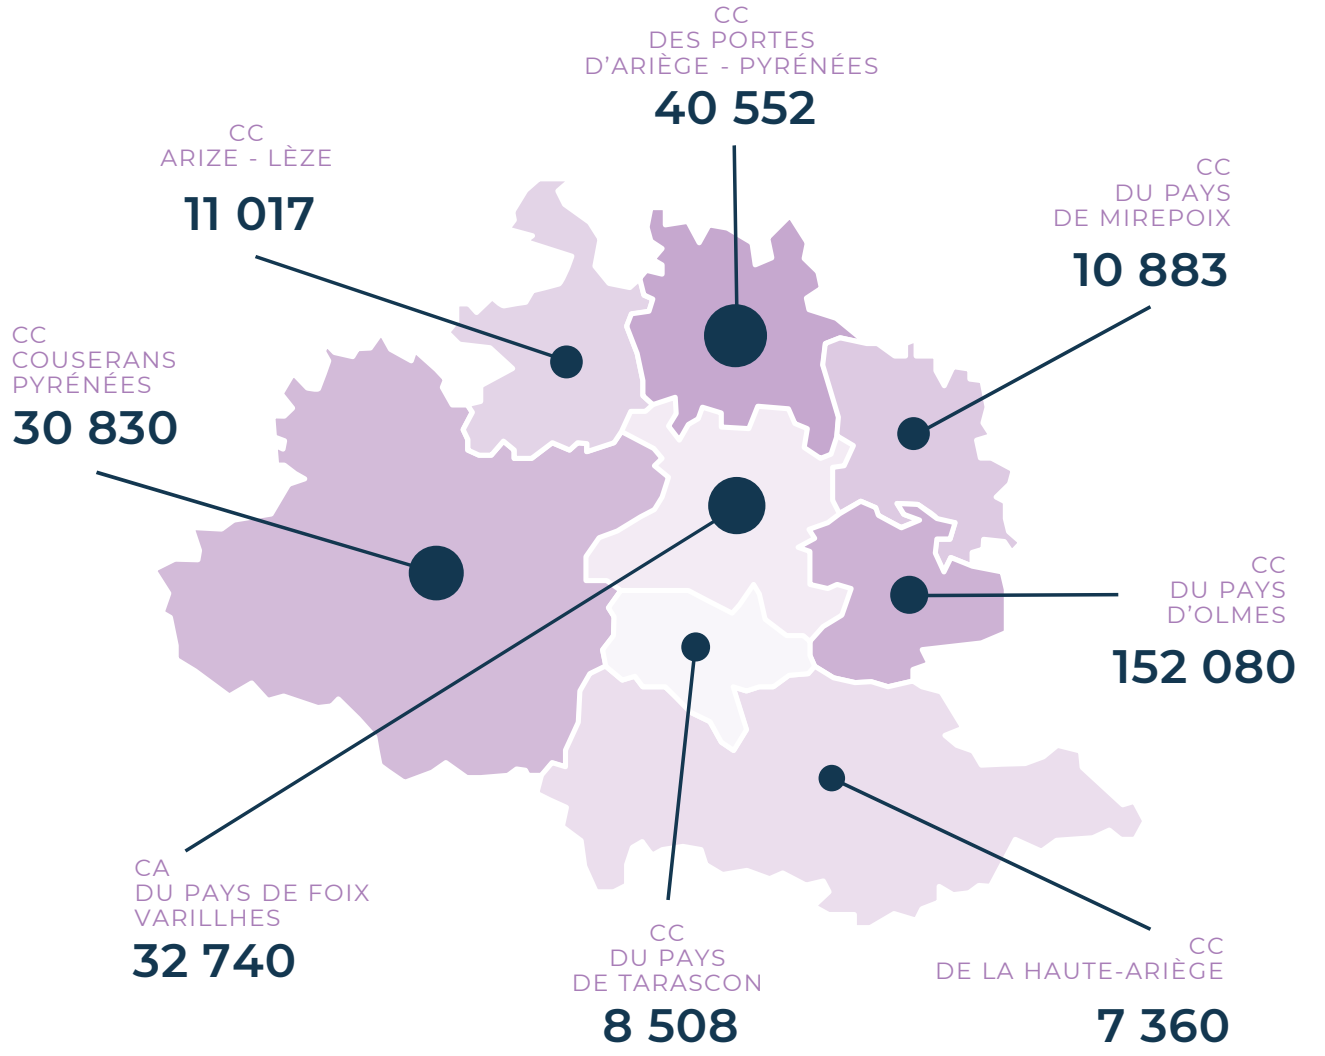

Por el contrario, la provincia de Lleida y Ariège muestran niveles más bajos en términos de la media de crecimiento anual de la población (+0,02 % y +0,03 % respectivamente).

0.02%

La provincia de Girona se sitúa cerca de la tasa media de crecimiento anual del espacio transfronterizo (+0,5 %), mientras que Pyrénées-Orientales muestra un nivel de progresión inferior, correspondiente a la mitad (+0,27 %).

EVOLUCIÓN DE LA POBLACIÓN EN LA ZONA TRANSFRONTERIZA

GIRONA

TASA DE CRECIMIENTO DE LA POBLACIÓN
(2015-2019)

+ 2,3%

LLEIDA

TASA DE CRECIMIENTO DE LA POBLACIÓN
(2015-2019)

+ 0,1%

EVOLUCIÓN DE LA POBLACIÓN EN LA ZONA TRANSFRONTERIZA

2020

GIRONA

POBLACIÓ

POR COMARCA

2020

ANDORRA

POBLACIÓN POR PARROQUIA

2020

PYRÉNÉES-ORIENTALES

POBLACIÓN POR EPCI

2020

ARIÈGE
POBLACIÓN
POR EPCI

2020

HAUTE-GARONNE

POBLACIÓN POR EPCI

2020