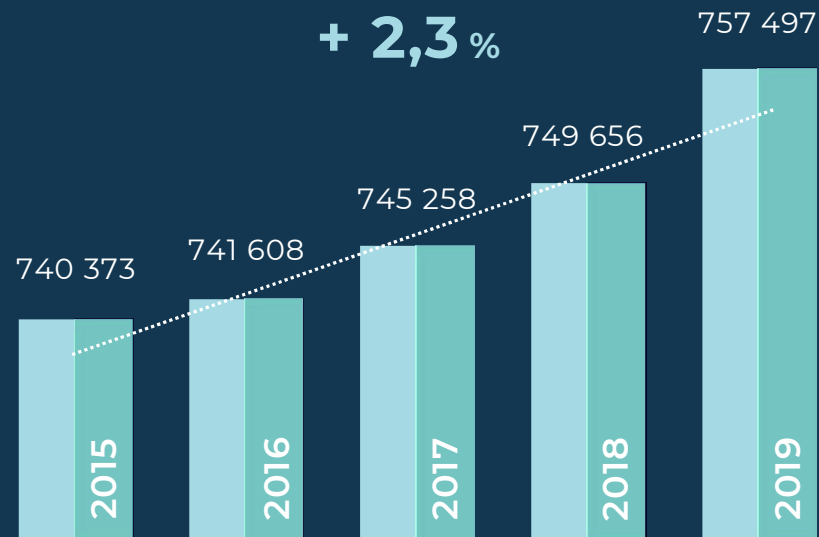

+0,9

Andorra presenta la tasa media de crecimiento anual de la población más elevada (+0,9 %) lo que demuestra el atractivo particular del territorio, igual que el departamento de Haute-Garonne (+0,8 %) que tiene la densidad de población más importante del espacio considerado (218 hab./m²).

Por el contrario, la provincia de Lleida y Ariège muestran niveles más bajos en términos de la media de crecimiento anual de la población (+0,02 % y +0,03 % respectivamente).

0.02%

La provincia de Girona se sitúa cerca de la tasa media de crecimiento anual del espacio transfronterizo (+0,5 %), mientras que Pyrénées-Orientales muestra un nivel de progresión inferior, correspondiente a la mitad (+0,27 %).

EVOLUCIÓN DE LA POBLACIÓN EN LA ZONA TRANSFRONTERIZA

GIRONA

TASA DE CRECIMIENTO DE LA POBLACIÓN
(2015-2019)

+ 2,3%

LLEIDA

TASA DE CRECIMIENTO DE LA POBLACIÓN
(2015-2019)

+ 0,1%

EVOLUCIÓN DE LA POBLACIÓN EN LA ZONA TRANSFRONTERIZA

ANDORRA

TASA DE CRECIMIENTO DE LA POBLACIÓN
(2015-2019)

+ 8,1%

PYRENEES-ORIENTALES

TASA DE CRECIMIENTO DE LA POBLACIÓN
(2015-2019)

+ 1,4%

EVOLUCIÓN DE LA POBLACIÓN EN LA ZONA TRANSFRONTERIZA

ARIÈGE