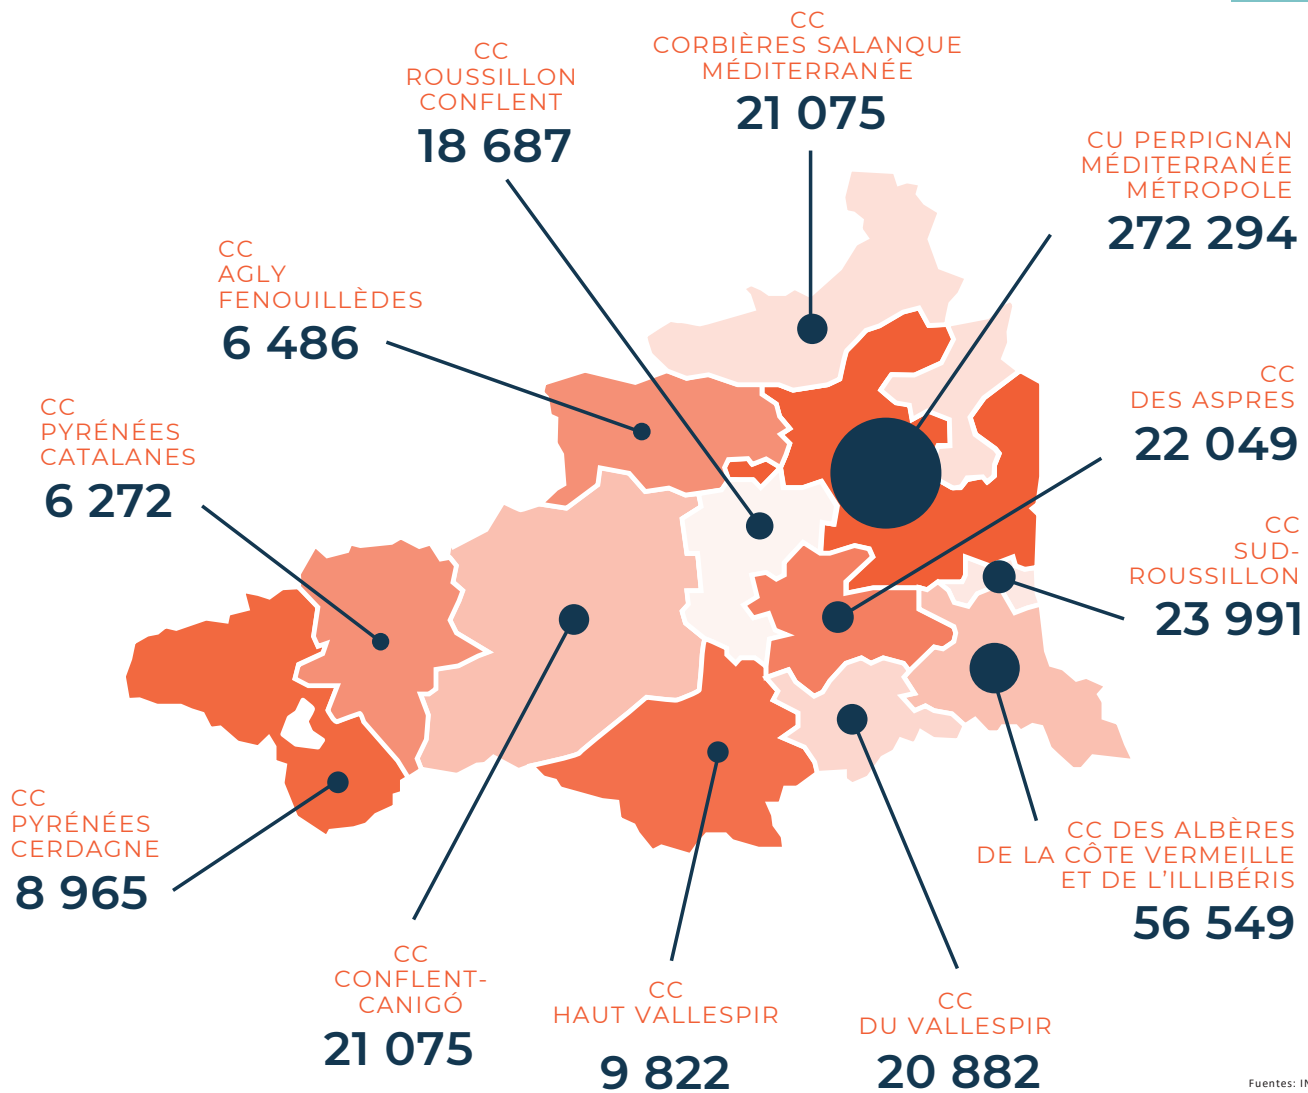

Por el contrario, la provincia de Lleida y Ariège muestran niveles más bajos en términos de la media de crecimiento anual de la población (+0,02 % y +0,03 % respectivamente).

0.02%

La provincia de Girona se sitúa cerca de la tasa media de crecimiento anual del espacio transfronterizo (+0,5 %), mientras que Pyrénées-Orientales muestra un nivel de progresión inferior, correspondiente a la mitad (+0,27 %).

EVOLUCIÓN DE LA POBLACIÓN EN LA ZONA TRANSFRONTERIZA

GIRONA

TASA DE CRECIMIENTO DE LA POBLACIÓN
(2015-2019)

+ 2,3%

LLEIDA

TASA DE CRECIMIENTO DE LA POBLACIÓN
(2015-2019)

+ 0,1%

EVOLUCIÓN DE LA POBLACIÓN EN LA ZONA TRANSFRONTERIZA

2020

GIRONA

POBLACIÓ

POR COMARCA

2020

ANDORRA

POBLACIÓN POR PARROQUIA

2020

PYRÉNÉES-ORIENTALES

POBLACIÓN POR EPCI

2020

ARIÈGE
POBLACIÓN
POR EPCI

2020

HAUTE-GARONNE

POBLACIÓN POR EPCI

2020