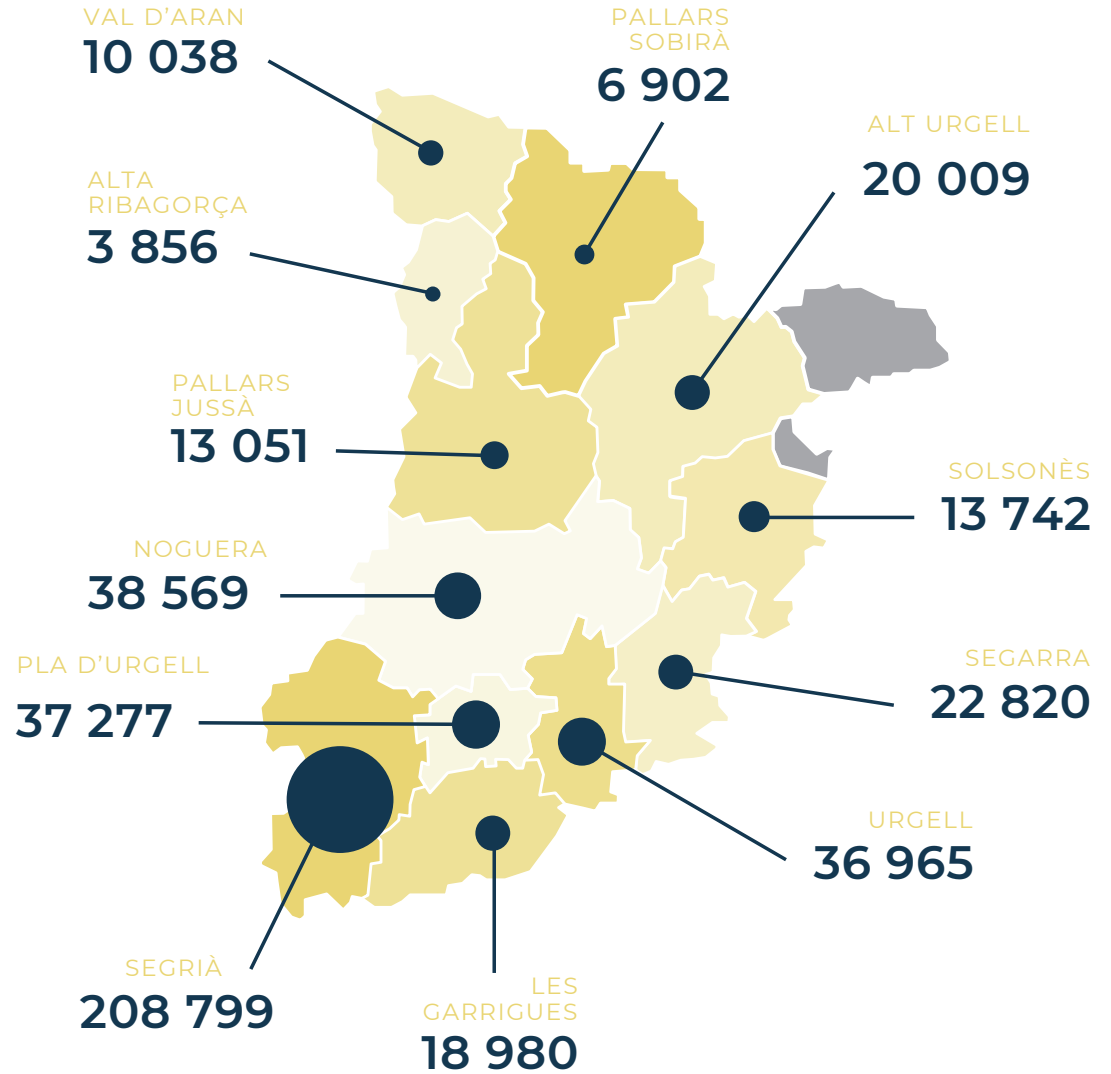

Por el contrario, la provincia de Lleida y Ariège muestran niveles más bajos en términos de la media de crecimiento anual de la población (+0,02 % y +0,03 % respectivamente).

0.02%

La provincia de Girona se sitúa cerca de la tasa media de crecimiento anual del espacio transfronterizo (+0,5 %), mientras que Pyrénées-Orientales muestra un nivel de progresión inferior, correspondiente a la mitad (+0,27 %).

EVOLUCIÓN DE LA POBLACIÓN EN LA ZONA TRANSFRONTERIZA

GIRONA

TASA DE CRECIMIENTO DE LA POBLACIÓN
(2015-2019)

+ 2,3%

LLEIDA

TASA DE CRECIMIENTO DE LA POBLACIÓN
(2015-2019)

+ 0,1%

EVOLUCIÓN DE LA POBLACIÓN EN LA ZONA TRANSFRONTERIZA

ANDORRA

TASA DE CRECIMIENTO DE LA POBLACIÓN
(2015-2019)

+ 8,1%

PYRENEES-ORIENTALES

TASA DE CRECIMIENTO DE LA POBLACIÓN
(2015-2019)

+ 1,4%

EVOLUCIÓN DE LA POBLACIÓN EN LA ZONA TRANSFRONTERIZA

ARIÈGE

2020

GIRONA

POBLACIÓ

POR COMARCA

2020

ANDORRA

POBLACIÓN POR PARROQUIA

2020