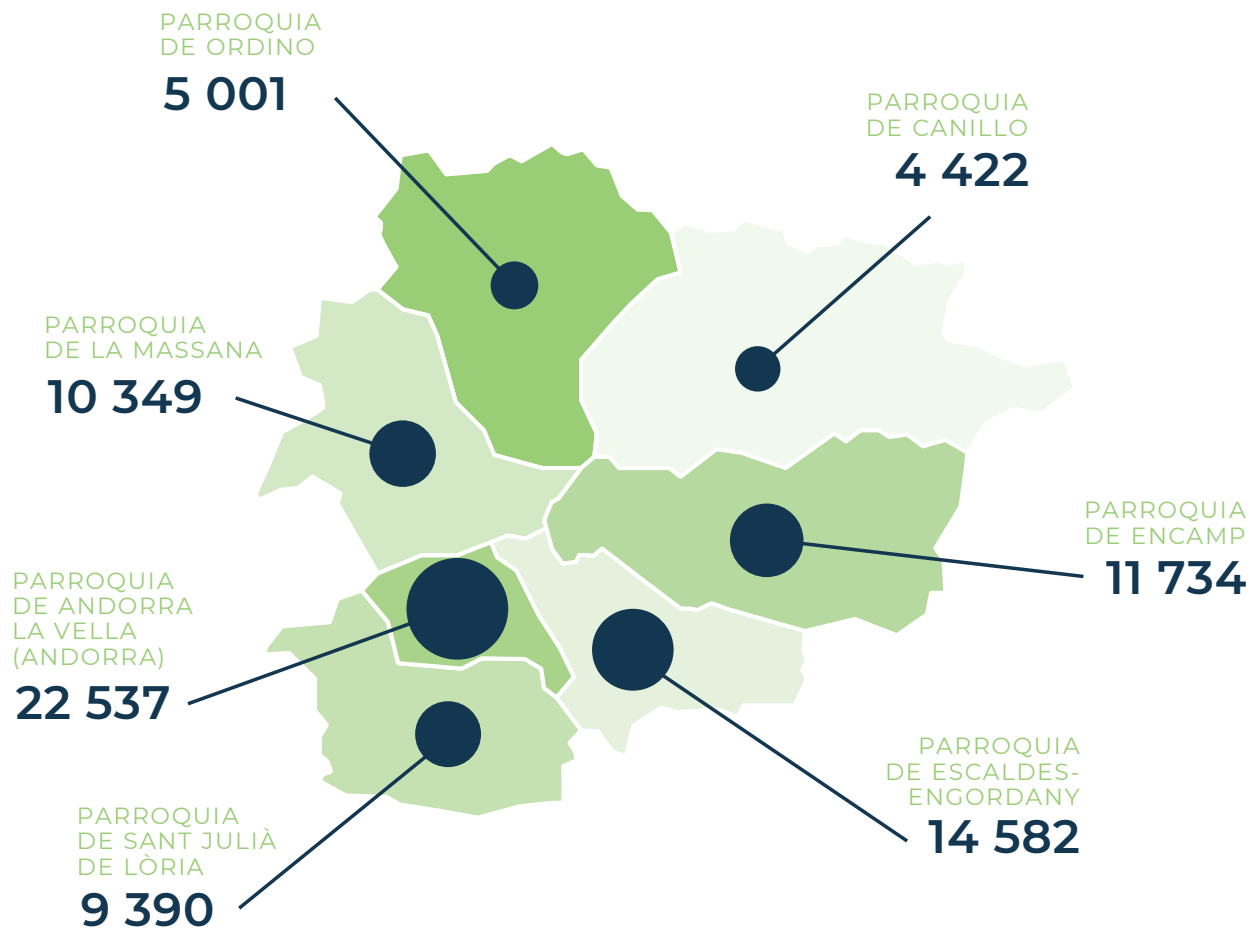

Por el contrario, la provincia de Lleida y Ariège muestran niveles más bajos en términos de la media de crecimiento anual de la población (+0,02 % y +0,03 % respectivamente).

0.02%

La provincia de Girona se sitúa cerca de la tasa media de crecimiento anual del espacio transfronterizo (+0,5 %), mientras que Pyrénées-Orientales muestra un nivel de progresión inferior, correspondiente a la mitad (+0,27 %).

EVOLUCIÓN DE LA POBLACIÓN EN LA ZONA TRANSFRONTERIZA

GIRONA

TASA DE CRECIMIENTO DE LA POBLACIÓN
(2015-2019)

+ 2,3%

LLEIDA

TASA DE CRECIMIENTO DE LA POBLACIÓN
(2015-2019)

+ 0,1%

EVOLUCIÓN DE LA POBLACIÓN EN LA ZONA TRANSFRONTERIZA

2020

GIRONA

POBLACIÓ

POR COMARCA

2020

ANDORRA

POBLACIÓN POR PARROQUIA

2020

PYRÉNÉES-ORIENTALES

POBLACIÓN POR EPCI

2020

ARIÈGE
POBLACIÓN
POR EPCI

2020

HAUTE-GARONNE

POBLACIÓN POR EPCI

2020