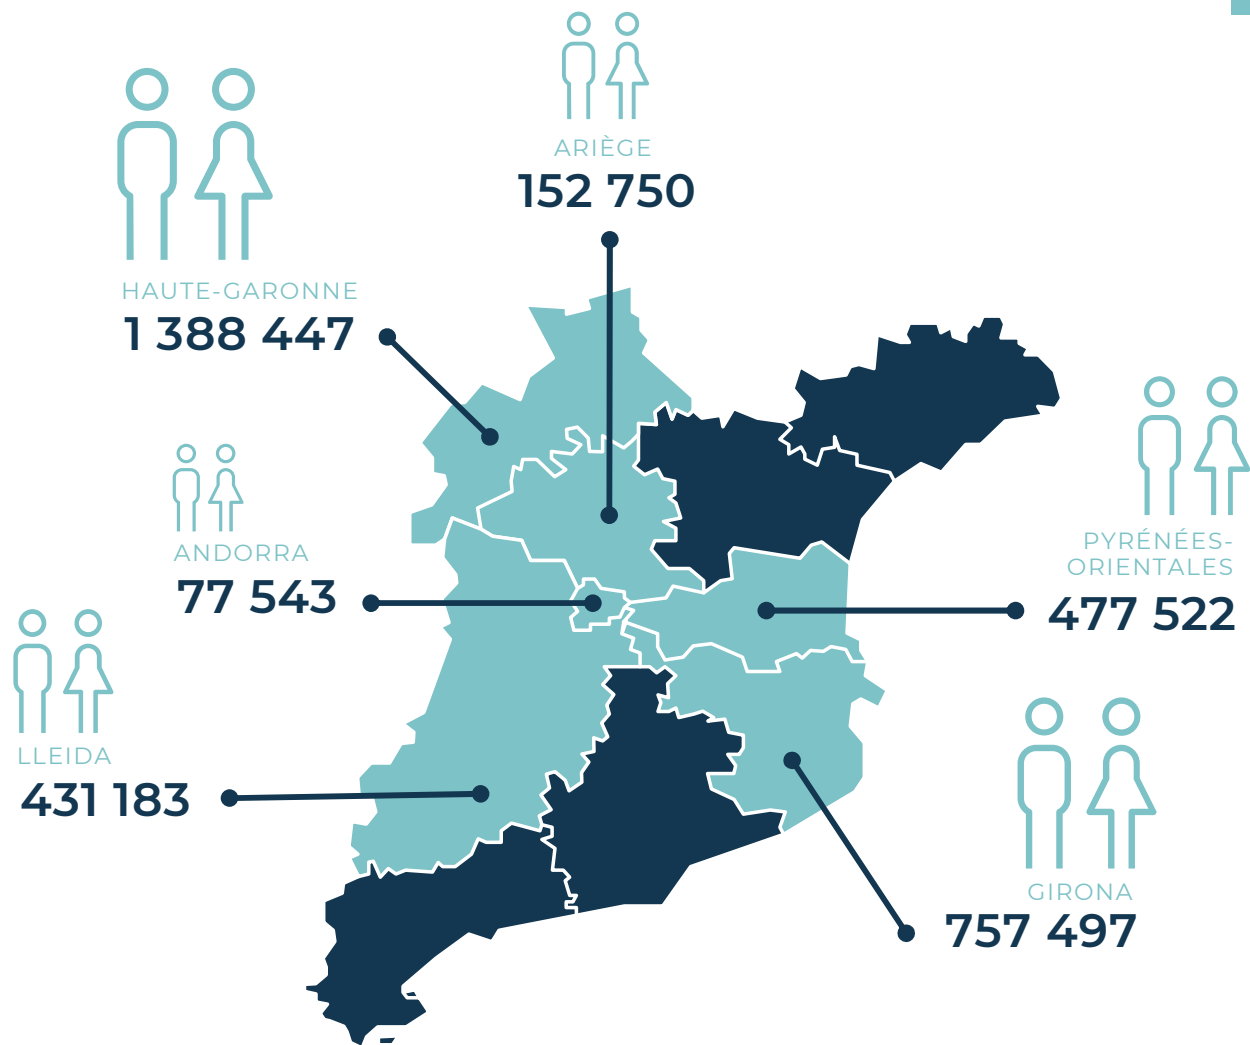

DEMOGRAFIA

Interreg
POCTEFA

CCI PIRINEUSMED II
CAMBRES DE COMERÇ I INDÚSTRIA
PIRINEUS - MEDITERRANI

DEMOGRAFÍA

2019

Fuentes: Eurostat, Departamento de Estadística Andorra

UNA ZONA FRONTERIZA CON UNA POBLACIÓN DE 3 239 147 HABITANTES

2019, +2,5 % CON RELACIÓN A 2015

3,3_M

Las provincias de Lleida, Girona, el Principado de Andorra y los departamentos franceses de Ariège, Haute-Garonne y Pyrénées-Orientales concentran una población de cerca de 3,3 millones de residentes en 2019, con un crecimiento de +2,5 % con relación a 2015.

+0,9

Andorra presenta la tasa media de crecimiento anual de la población más elevada (+0,9 %) lo que demuestra el atractivo particular del territorio, igual que el departamento de Haute-Garonne (+0,8 %) que tiene la densidad de población más importante del espacio considerado (218 hab./m²).

EVOLUCIÓN DE LA POBLACIÓN EN LA ZONA TRANSFRONTERIZA

GIRONA

TASA DE CRECIMIENTO DE LA POBLACIÓN
(2015-2019)

+ 2,3%

LLEIDA

TASA DE CRECIMIENTO DE LA POBLACIÓN
(2015-2019)

+ 0,1%

EVOLUCIÓN DE LA POBLACIÓN EN LA ZONA TRANSFRONTERIZA