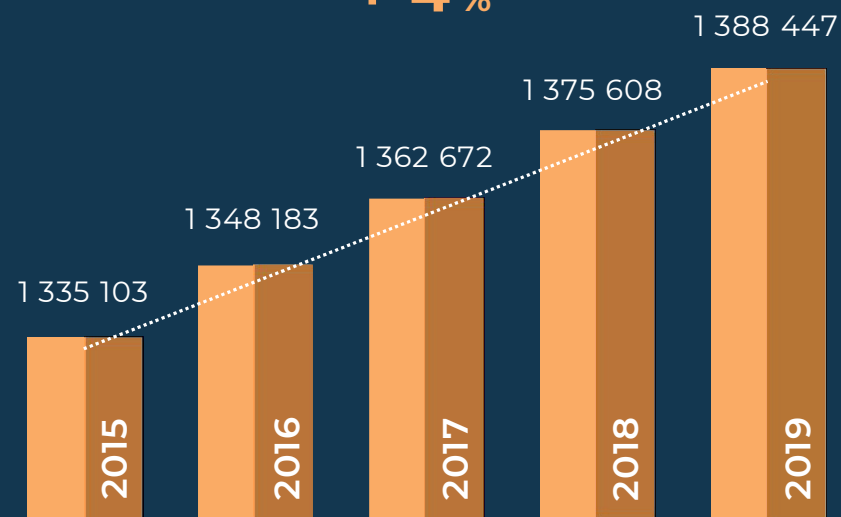

EVOLUCIÓN DE LA POBLACIÓN EN LA ZONA TRANSFRONTERIZA

GIRONA

TASA DE CRECIMIENTO DE LA POBLACIÓN
(2015-2019)

+ 2,3%

LLEIDA

TASA DE CRECIMIENTO DE LA POBLACIÓN
(2015-2019)

+ 0,1%

EVOLUCIÓN DE LA POBLACIÓN EN LA ZONA TRANSFRONTERIZA

ANDORRA

TASA DE CRECIMIENTO DE LA POBLACIÓN
(2015-2019)

+ 8,1%

PYRENEES-ORIENTALES

TASA DE CRECIMIENTO DE LA POBLACIÓN
(2015-2019)

+ 1,4%

EVOLUCIÓN DE LA POBLACIÓN EN LA ZONA TRANSFRONTERIZA

ARIÈGE

TASA DE CRECIMIENTO DE LA POBLACIÓN (2015-2019)

+ 0,2%

HAUTE-GARONNE

TASA DE CRECIMIENTO DE LA POBLACIÓN (2015-2019)

+ 4%

LLEIDA

POBLACIÓ

POR COMARCA