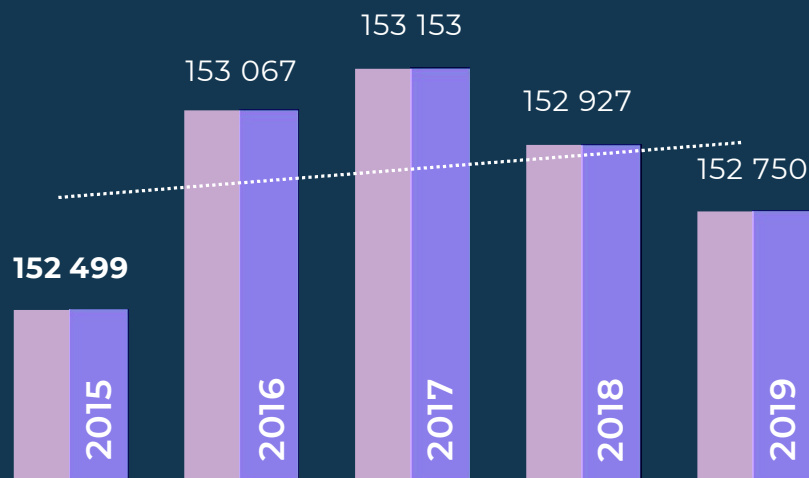

Por el contrario, la provincia de Lleida y Ariège muestran niveles más bajos en términos de la media de crecimiento anual de la población (+0,02 % y +0,03 % respectivamente).

0.02%

La provincia de Girona se sitúa cerca de la tasa media de crecimiento anual del espacio transfronterizo (+0,5 %), mientras que Pyrénées-Orientales muestra un nivel de progresión inferior, correspondiente a la mitad (+0,27 %).

EVOLUCIÓN DE LA POBLACIÓN EN LA ZONA TRANSFRONTERIZA

GIRONA

TASA DE CRECIMIENTO DE LA POBLACIÓN
(2015-2019)

+ 2,3%

LLEIDA

TASA DE CRECIMIENTO DE LA POBLACIÓN
(2015-2019)

+ 0,1%

EVOLUCIÓN DE LA POBLACIÓN EN LA ZONA TRANSFRONTERIZA

ANDORRA

TASA DE CRECIMIENTO DE LA POBLACIÓN
(2015-2019)

+ 8,1%

PYRENEES-ORIENTALES

TASA DE CRECIMIENTO DE LA POBLACIÓN
(2015-2019)

+ 1,4%

EVOLUCIÓN DE LA POBLACIÓN EN LA ZONA TRANSFRONTERIZA

ARIÈGE

TASA DE CRECIMIENTO DE LA POBLACIÓN (2015-2019)

+ 0,2%

HAUTE-GARONNE

TASA DE CRECIMIENTO DE LA POBLACIÓN (2015-2019)

+ 4%

LLEIDA

POBLACIÓ

POR COMARCA