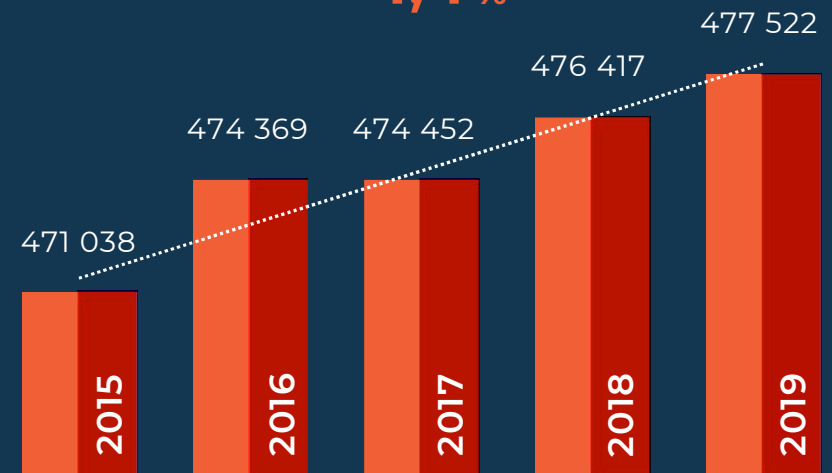

EVOLUCIÓN DE LA POBLACIÓN EN LA ZONA TRANSFRONTERIZA

GIRONA

TASA DE CRECIMIENTO DE LA POBLACIÓN
(2015-2019)

+ 2,3%

LLEIDA

TASA DE CRECIMIENTO DE LA POBLACIÓN
(2015-2019)

+ 0,1%

EVOLUCIÓN DE LA POBLACIÓN EN LA ZONA TRANSFRONTERIZA

ANDORRA

TASA DE CRECIMIENTO DE LA POBLACIÓN
(2015-2019)

+ 8,1%

PYRENEES-ORIENTALES

TASA DE CRECIMIENTO DE LA POBLACIÓN
(2015-2019)

+ 1,4%

EVOLUCIÓN DE LA POBLACIÓN EN LA ZONA TRANSFRONTERIZA

ARIÈGE

TASA DE CRECIMIENTO DE LA POBLACIÓN (2015-2019)

+ 0,2%

HAUTE-GARONNE

TASA DE CRECIMIENTO DE LA POBLACIÓN (2015-2019)

+ 4%

LLEIDA

POBLACIÓ

POR COMARCA